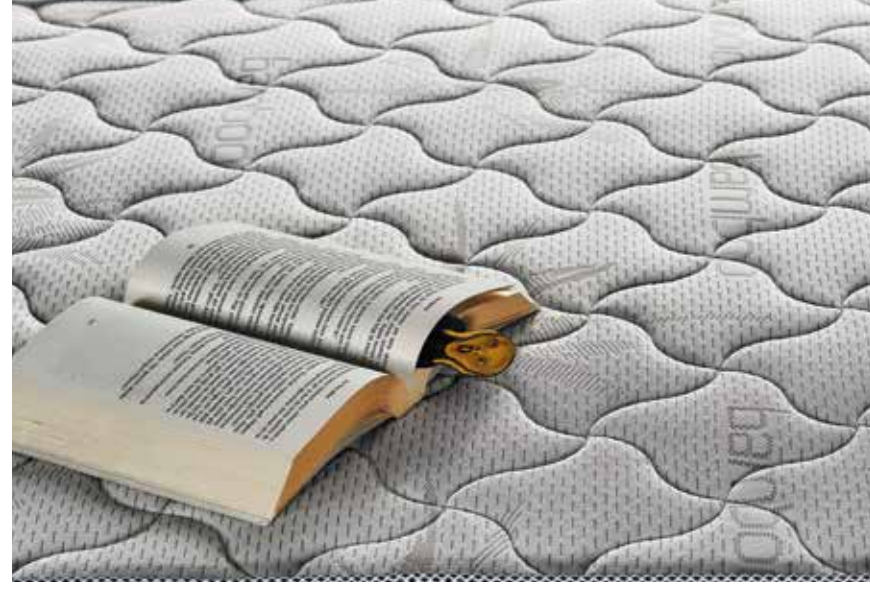

İnci Set

Çift Taraflı
Kullanım

Örme Kumaş

Multispring
Vay Sistemi

Yatak
Yüksekliği

Ortopedik

- 1-Nano Teknolojik Örme Kumaş
- 2-Silikonize Elyaf
- 3-Omurga Destek Süngeri
- 4-Ekstra Konfor Süngeri
- 5-22 DNS Konfor Süngeri
- 6-Multispring Vay Sistemi
- 7-Omurga Destek Süngeri
- 8-22 DNS Konfor Süngeri
- 9-Ekstra Konfor Süngeri
- 10-Silikonize Elyaf
- 11-Nano Teknolojik Örme Kumaş

	90	90	100	120	140	140	150	160	180	200
Yatak	✓	✓	✓	✓	✓	✓	✓	✓	✓	✓
Baza	✓	✓	✓	✓	✓	✓	✓	✓	✓	✓
Başlık	✓	✓	✓	✓	✓	✓	✓	✓	✓	✓

İnci Set