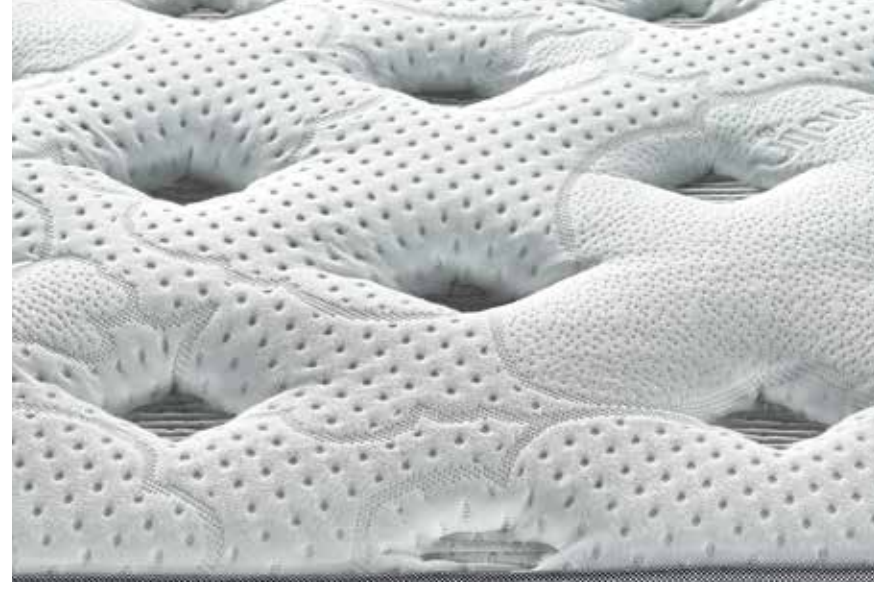

Bernita Set

Çift Taraflı
Kullanım

Örme Kumaş

Multispring
Vay Sistemi

Yatak
Yüksekliği

Ortopedik

	90	90	100	120	140	140	150	160	180	200
Yatak	✓	✓	✓	✓	✓	✓	✓	✓	✓	✓
Baza	✓	✓	✓	✓	✓	✓	✓	✓	✓	✓
Başlık	✓	✓	✓	✓	✓	✓	✓	✓	✓	✓

- 1-Nano Teknolojik Örme Kumaş
- 2-Silikonize Elyaf 350 gr.
- 3-Omurga Destek Süngeri
- 4-Hyper Soft Ekstra Konfor Süngeri
- 5-Ekstra Konfor Süngeri
- 6-Multispring Vay Sistemi
- 7-Omurga Destek Süngeri
- 8-Ekstra Konfor Süngeri
- 9-Hyper Soft Ekstra Konfor Süngeri
- 10-Silikonize Elyaf 350 gr.
- 11-Nano Teknolojik Örme Kumaş

Bernita Set