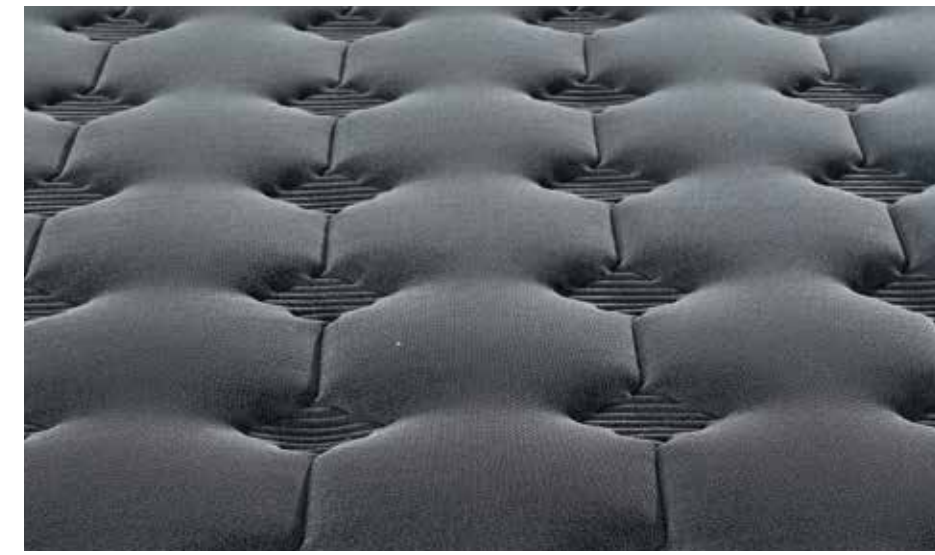

Çift Taraflı
Kullanım

Örme Kumaş

Multispring
Vay Sistemi

Yatak
Yüksekliği

Ortopedik

- 1-Nano Teknolojik Örme Kumaş
- 2-Silikonize Elyaf 350 gr.
- 3-Ömurga Destek Süngeri
- 4-Hyper Soft Ekstra Konfor Süngeri
- 5-Ped Destek Süngeri
- 6-Ekstra Konfor Süngeri
- 7-Yoğunluđu Artırılmış Vatka
- 8-Multispring Vay Sistemi
- 9-Yoğunluđu Artırılmış Vatka
- 10-Ekstra Konfor Süngeri
- 11-Hyper Soft Ekstra Konfor Süngeri
- 12-Silikonize Elyaf 350 gr.
- 13-Nano Teknolojik Örme Kumaş

Çift Taraflı
Kullanım

Örme Kumaş

Multispring
Vay Sistemi

Yatak
Yüksekliği

Ortopedik

- 1-Nano Teknolojik Örme Kumaş
- 2-Silikonize Elyaf 350 gr.
- 3-Ömurga Destek Süngeri
- 4-Hyper Soft Ekstra Konfor Süngeri
- 5-Kuş Tüyü Süngeri
- 6-Ekstra Konfor Süngeri
- 7-Yoğunluđu Artırılmış Vatka
- 8-Multispring Vay Sistemi
- 9-Yoğunluđu Artırılmış Vatka
- 10-Ekstra Konfor Süngeri
- 11-Hyper Soft Ekstra Konfor Süngeri
- 12-Silikonize Elyaf 350 gr.
- 13-Nano Teknolojik Örme Kumaş

ÖLÇÜ	90x190	90x200	100x200	120x200	140x190	140x200	150x200	160x200	180x200	200x200

ÖLÇÜ	90x190	90x200	100x200	120x200	140x190	140x200	150x200	160x200	180x200	200x200