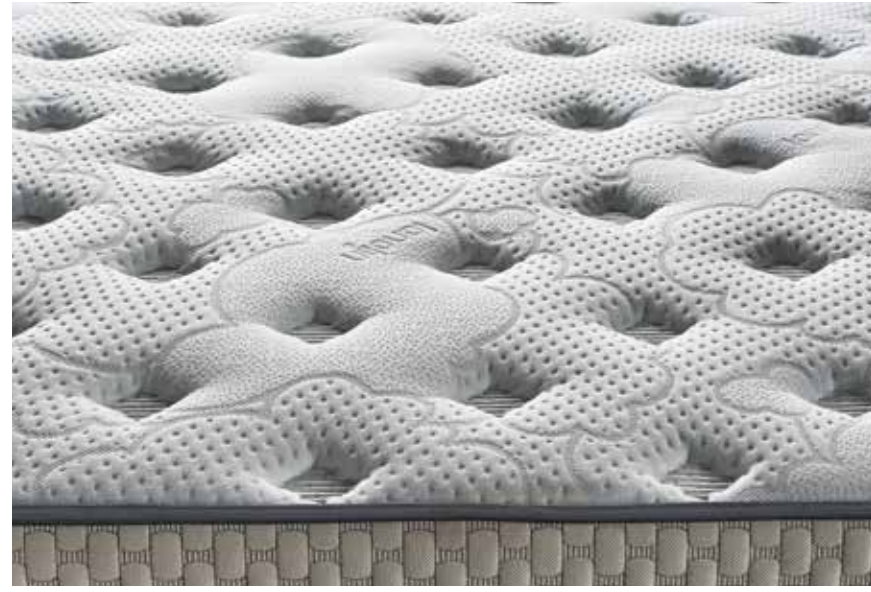

Yaren Set

Çift Taraflı
Kullanım

Örme Kumaş

Multispring
Yay Sistemi

Yatak
Yüksekliği

Ortopedik

- 1-Nano Teknolojik Örme Kumaş
- 2-Silikonize Elyaf 350 gr.
- 3-Omurğa Destek Süngeri
- 4-Hyper Soft Ekstra Konfor Süngeri
- 5-Ekstra Konfor Süngeri
- 6-Multispring Yay Sistemi
- 7-Omurğa Destek Süngeri
- 8-Ekstra Konfor Süngeri
- 9-Hyper Soft Ekstra Konfor Süngeri
- 10-Silikonize Elyaf 350 gr.
- 11-Nano Teknolojik Örme Kumaş

	90 190	90 200	100 200	120 200	140 190	140 200	150 200	160 200	180 200	200 200
Yatak	✓	✓	✓	✓	✓	✓	✓	✓	✓	✓
Baza	✓	✓	✓	✓	✓	✓	✓	✓	✓	✓
Başlık	✓	✓	✓	✓	✓	✓	✓	✓	✓	✓

Yaren Set