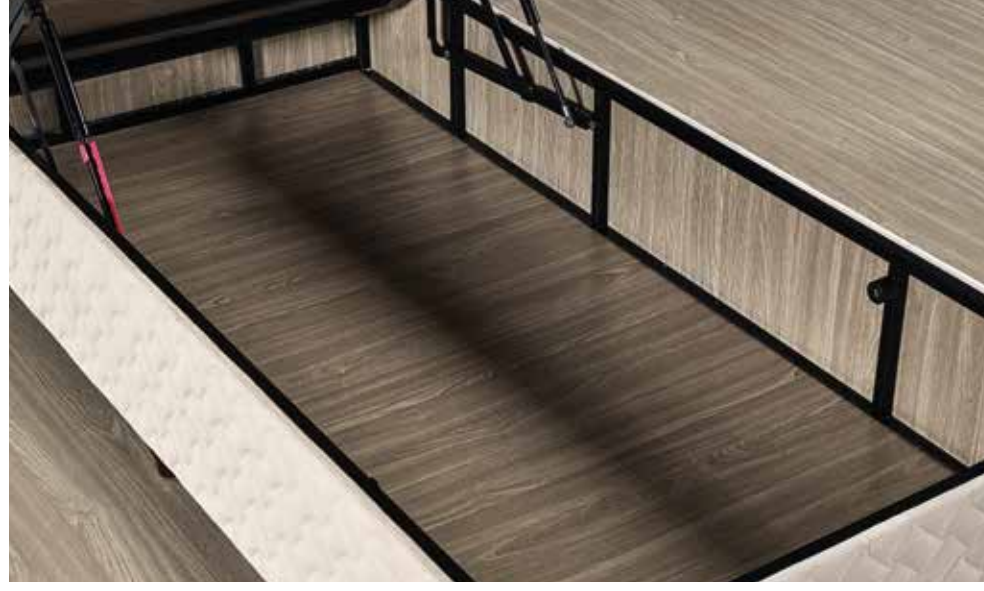

Gold Set

Çift Taraflı
Kullanım

Örme Kumaş

Multispring
Vay Sistemi

Vatak
Yüksekliği

Ortopedik

	90	90	100	120	140	140	150	160	180	200
Yatak	✓	✓	✓	✓	✓	✓	✓	✓	✓	✓
Baza	✓	✓	✓	✓	✓	✓	✓	✓	✓	✓
Başlık	✓	✓	✓	✓	✓	✓	✓	✓	✓	✓

- 1-Nano Teknolojik Örme Kumaş
- 2-Silikonize Elyaf 350 gr.
- 3-Omurga Destek Süngeri
- 4-Hyper Soft Ekstra Konfor Süngeri
- 5-Ekstra Konfor Süngeri
- 6-Multispring Vay Sistemi
- 7-Omurga Destek Süngeri
- 8-Ekstra Konfor Süngeri
- 9-Hyper Soft Ekstra Konfor Süngeri
- 10-Silikonize Elyaf 350 gr.
- 11-Nano Teknolojik Örme Kumaş

Gold Set